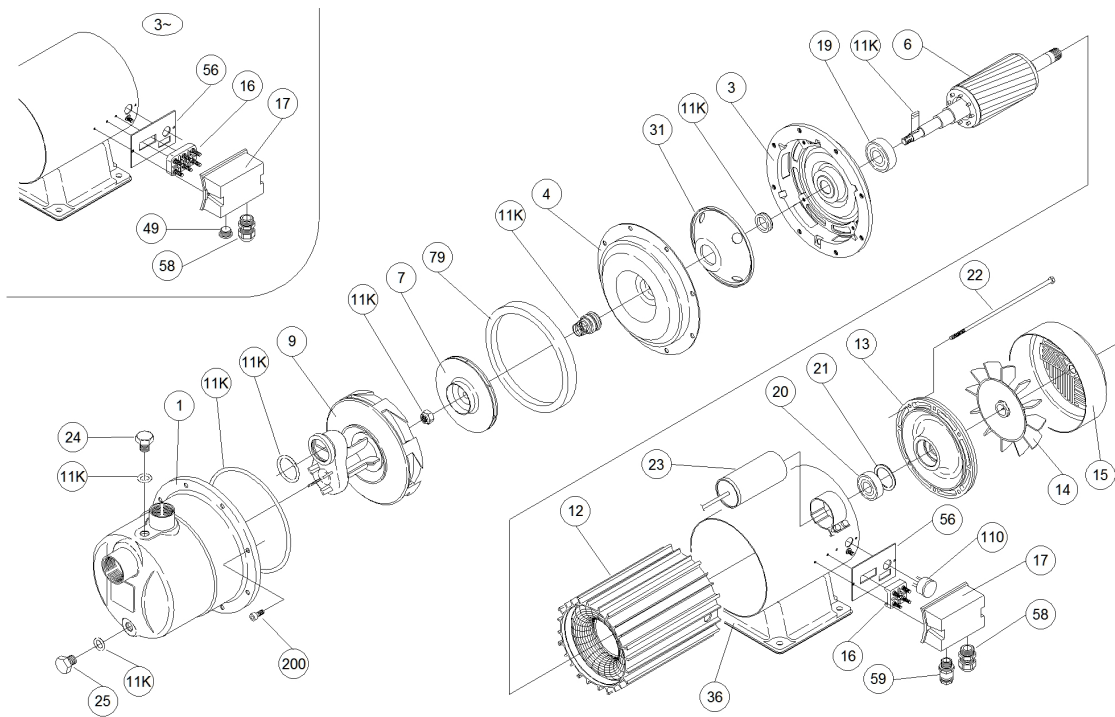

1650070004I-JE/I 150 IE3

1650070004I-JE/I 150 IE3

Position	Code	Description	Note	Robota art nr	Qty
1	251420682	CASING		980925	1
3	251402096	MOTOR BRAKET		980920	1
4	251438005	CASING COVER		980931	1
6	275412790	SHAFT	X		1
7	251450707	IMPELLER		980921	1
9	342535021	DIFFUSER		980316	1
11K	364500014	MECHANICAL SEAL KIT		987125	1
12	257930813I	MOTOR	X		1
13	230225008	MOTOR COVER	X		1
14	369950000	FAN		987211	1
15	362222006	FAN COVER		980124	1
16	365950326	TERMINAL	X		1
17	363232057A	TERMINAL BOX		980269	1
19	360326212	BEARING	X		1
21	360600040	ADJUSTING RING	X		1
22	369305213	TIE ROD	X		4
24	375192002	PLUG		980125	1
25	375192002	PLUG		980125	1
31	371434020	SPACER	X		1
36	255402431	EXTERNAL MOTOR CASING	X		1
49	369200550	PLUG	X		1
56	364700800	GASKET		980271	1
58	366550010	CABLE ENTRY	X		1
79	342535010	SPACER		980928	1
200	369644000	SCREW		987387	8